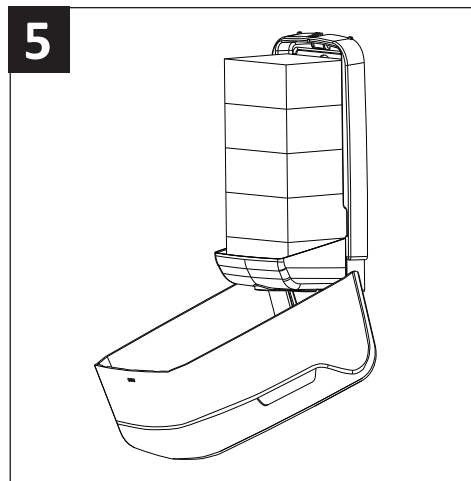

# Installations- und Bedienungsanleitung

HY-88534  
HY-88564

Spender und Zubehör

Öffnen Sie den Spender von oben mit dem Schlüssel

Innenansicht des Spenders

Legen Sie das Toilettenpapier in den Spender

Stapeln Sie das Toilettenpapier sorgsam übereinander

Schließen Sie den Spender

Entnehmen Sie jeweils ein Blatt