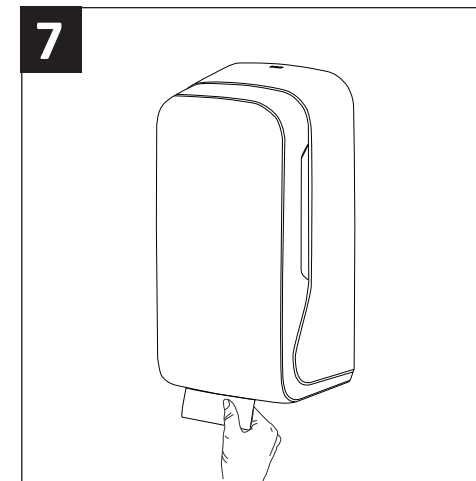

# Installations- und Bedienungsanleitung

HY-88534  
HY-88564

Spender und Zubehör

Öffnen Sie den Spender von oben mit dem Schlüssel

Innenansicht des Spenders

Legen Sie das Toilettenpapier in den Spender

Stapeln Sie das Toilettenpapier sorgsam übereinander

Schließen Sie den Spender

Entnehmen Sie jeweils ein Blatt