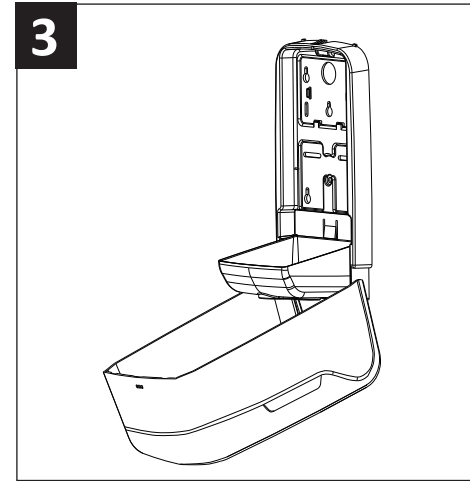

# Installations- und Bedienungsanleitung

HY-88534  
HY-88564

Spender und Zubehör

Öffnen Sie den Spender von oben mit dem Schlüssel

Innenansicht des Spenders

Legen Sie das Toilettenpapier in den Spender

Stapeln Sie das Toilettenpapier sorgsam übereinander

Schließen Sie den Spender

Entnehmen Sie jeweils ein Blatt