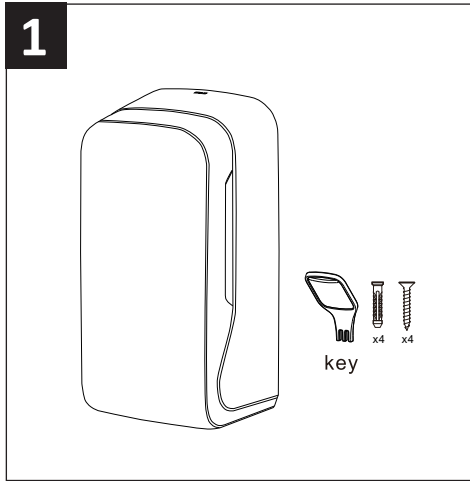

# Installations- und Bedienungsanleitung

HY-88534  
HY-88564

Spender und Zubehör

Öffnen Sie den Spender von oben mit dem Schlüssel

Innenansicht des Spenders

Legen Sie das Toilettenpapier in den Spender

Stapeln Sie das Toilettenpapier sorgsam übereinander

Schließen Sie den Spender

Entnehmen Sie jeweils ein Blatt